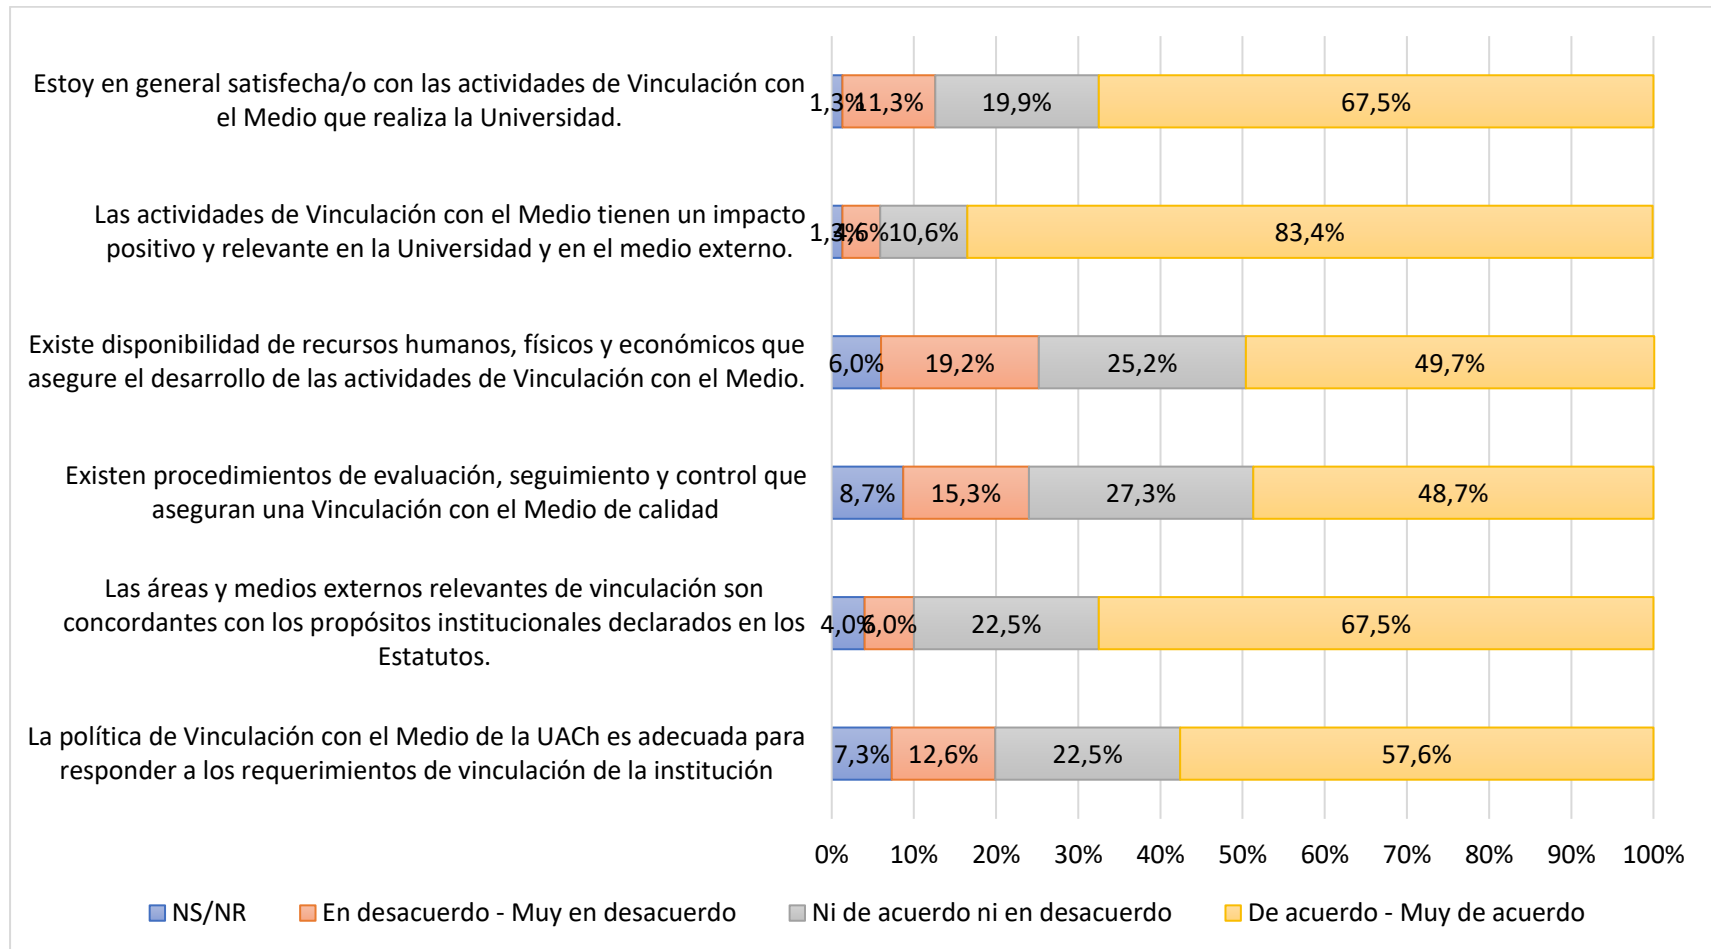

AREA VINCULACIÓN CON EL MEDIO

RESULTADO CONSULTA A INFORMANTES CLAVES - ENCUESTA

1. Evaluación de los/as docentes

Número de encuestados/as: 389

2. Evaluación de los/as funcionarios/as

Número de encuestados/as: 151