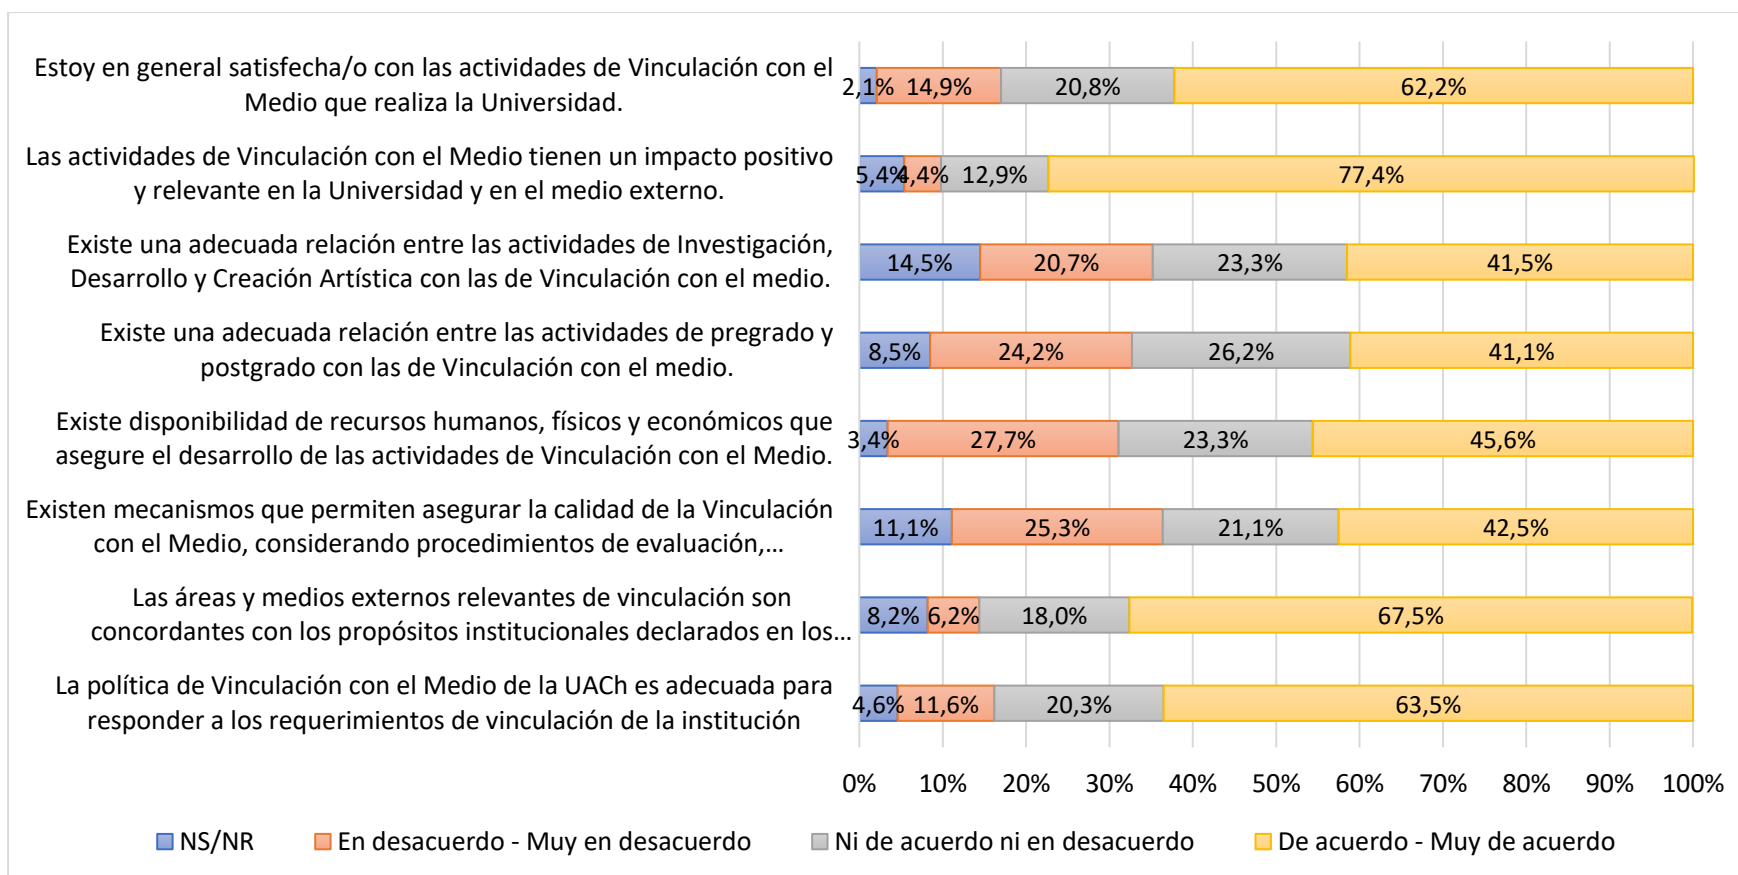

AREA VINCULACIÓN CON EL MEDIO

RESULTADO CONSULTA A INFORMANTES CLAVES - ENCUESTA

1. Evaluación de los/as docentes

Número de encuestados/as: 389

2. Evaluación de los/as funcionarios/as

Número de encuestados/as: 151